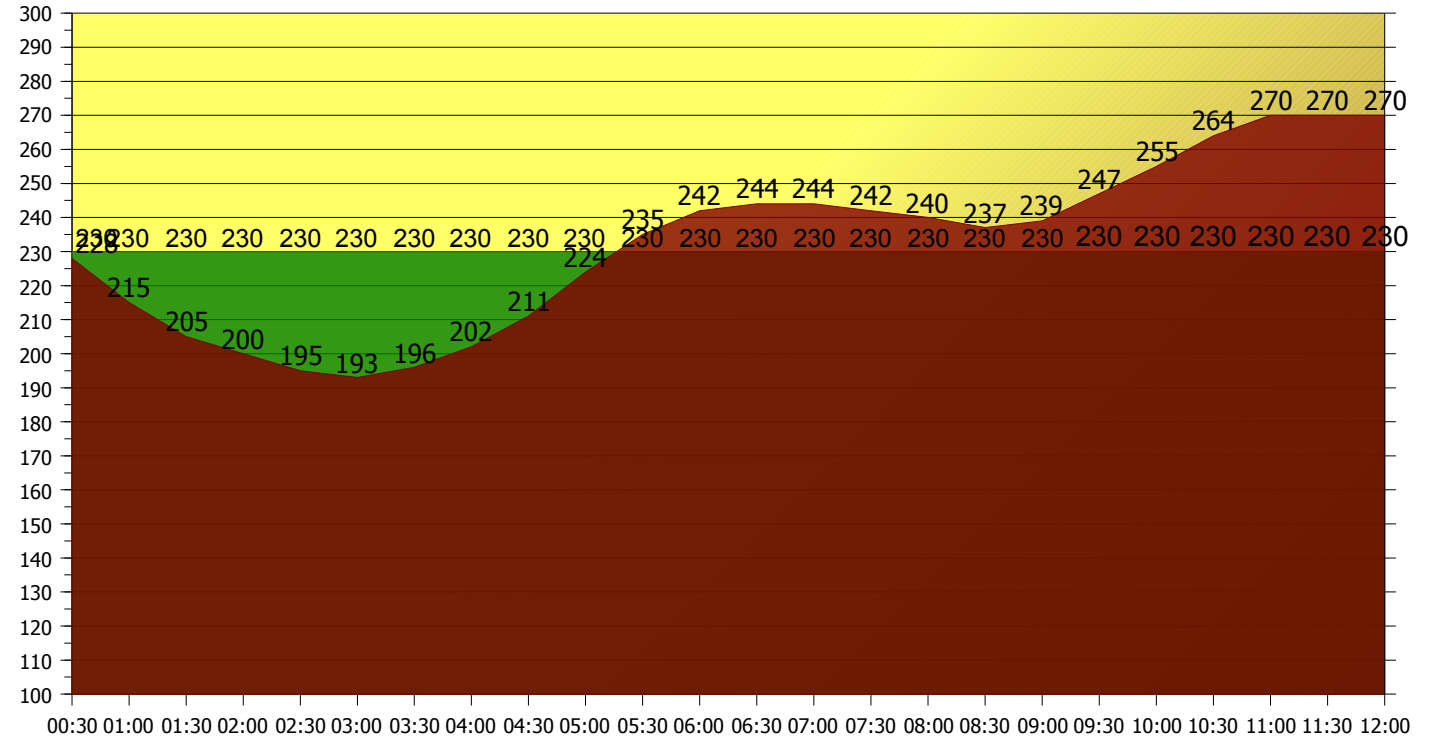

## Mexico Maragogype (Risteriet)

### Risteprofil

Tid	°C		
	Programmeret	Faktisk	Forskel
00:00	250	255	-5
00:30	230	228	2
01:00	230	215	15
01:30	230	205	25
02:00	230	200	30
02:30	230	195	35
03:00	230	193	37
03:30	230	196	34
04:00	230	202	28
04:30	230	211	19
05:00	230	224	6
05:30	230	235	-5
06:00	230	242	-12
06:30	230	244	-14
07:00	230	244	-14
<b>07:30</b>	<b>230</b>	<b>242</b>	<b>-12</b>
08:00	230	240	-10
08:30	230	237	-7
09:00	230	239	-9
09:30	230	247	-17
10:00	230	255	-25
10:30	230	264	-34
11:00	230	270	-40
11:30	230	270	-40
12:00	230	270	-40
12:30	0	0	0
13:00	0	0	0
13:30	0	0	0
14:00	0	0	0
14:30	0	0	0
Varmepoint	<b>2770,00</b>	2796,50	-2,12

Vægttab 200 gram -> 166 gram = **83%**

Risteprofil Vienna - Light French

Fed skrift = 1. pop

Kursiv skrift = 2. pop