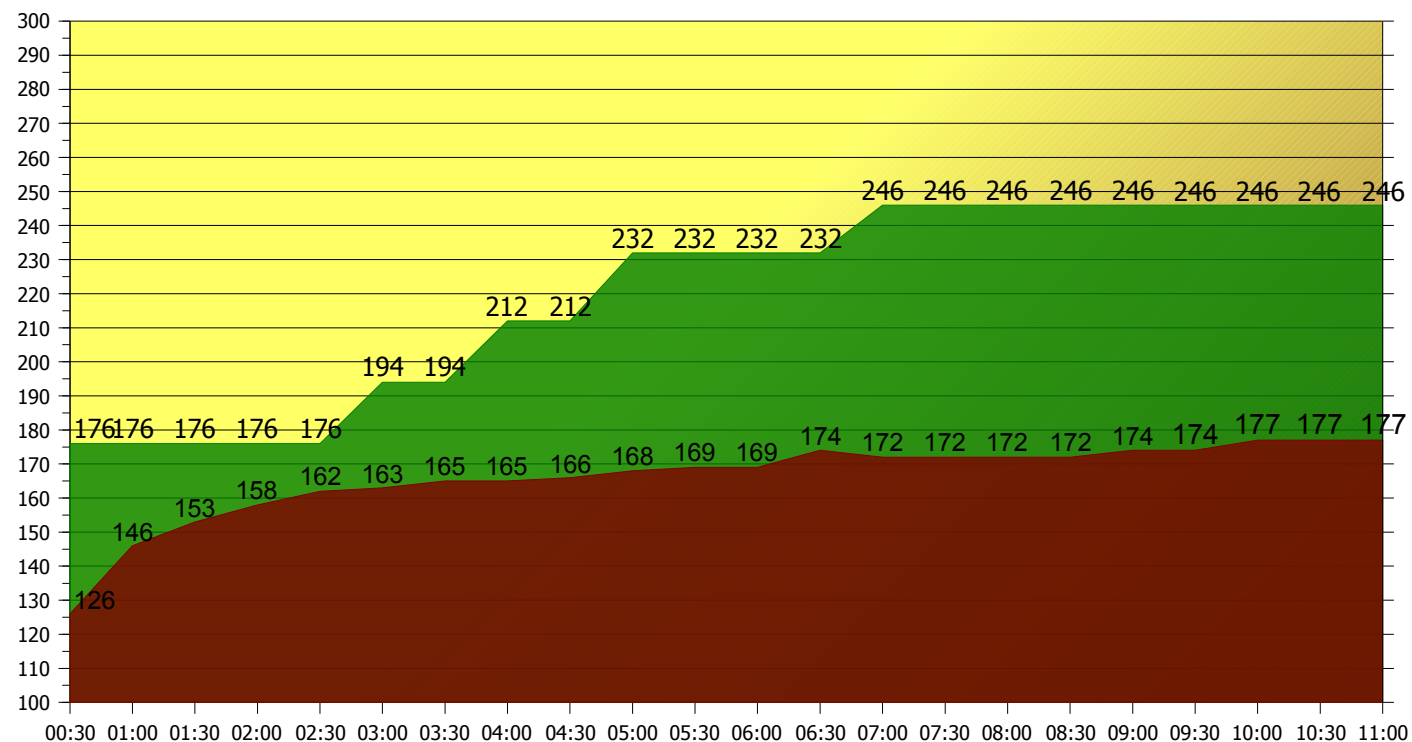

## Mexico Maragogype (Risteriet)

### Risteprofil

Tid	°C		
	Programmeret	Faktisk	Forskel
00:00	176	20	156
00:30	176	126	50
01:00	176	146	30
01:30	176	153	23
02:00	176	158	18
02:30	176	162	14
03:00	194	163	31
03:30	194	165	29
04:00	212	165	47
04:30	212	166	46
05:00	232	168	64
05:30	232	169	63
06:00	232	169	63
06:30	232	174	58
07:00	246	172	74
07:30	246	172	74
08:00	246	172	74
08:30	246	172	74
09:00	246	174	72
09:30	246	174	72
10:00	246	177	69
10:30	246	177	69
11:00	246	177	69
11:30	0	0	0
12:00	0	0	0
12:30	0	0	0
13:00	0	0	0
13:30	0	0	0
14:00	0	0	0
14:30	0	0	0
<b>Varmepoint</b>	<b>2382,00</b>	1712,50	58,22

Vægttab 150 gram -> 120 gram = **80%**

Risteprofil Cinnamon - City