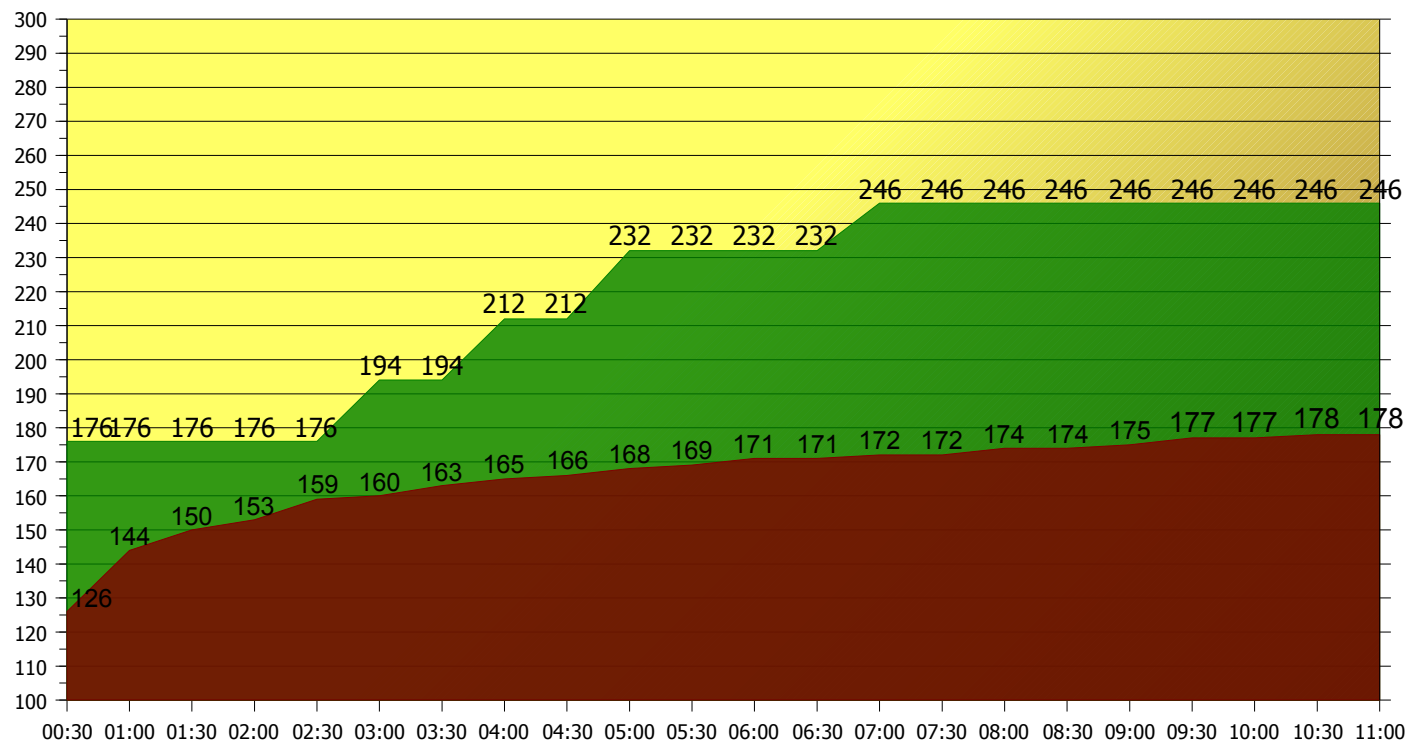

## Mexico Maragogye (Risteriet)

### Risteprofil

Tid	°C		
	Programmeret	Faktisk	Forskel
00:00	176	20	156
00:30	176	126	50
01:00	176	144	32
01:30	176	150	26
02:00	176	153	23
02:30	176	159	17
03:00	194	160	34
03:30	194	163	31
04:00	212	165	47
04:30	212	166	46
05:00	232	168	64
05:30	232	169	63
06:00	232	171	61
06:30	232	171	61
07:00	246	172	74
07:30	246	172	74
08:00	246	174	72
08:30	246	174	72
09:00	246	175	71
09:30	246	177	69
10:00	246	177	69
10:30	246	178	68
11:00	246	178	68
11:30	0	0	0
12:00	0	0	0
12:30	0	0	0
13:00	0	0	0
13:30	0	0	0
14:00	0	0	0
14:30	0	0	0
Varmepoint	<b>2382,00</b>	1708,00	58,61

Vægttab 120 gram -> 90 gram = **75%**

Risteprofil

City