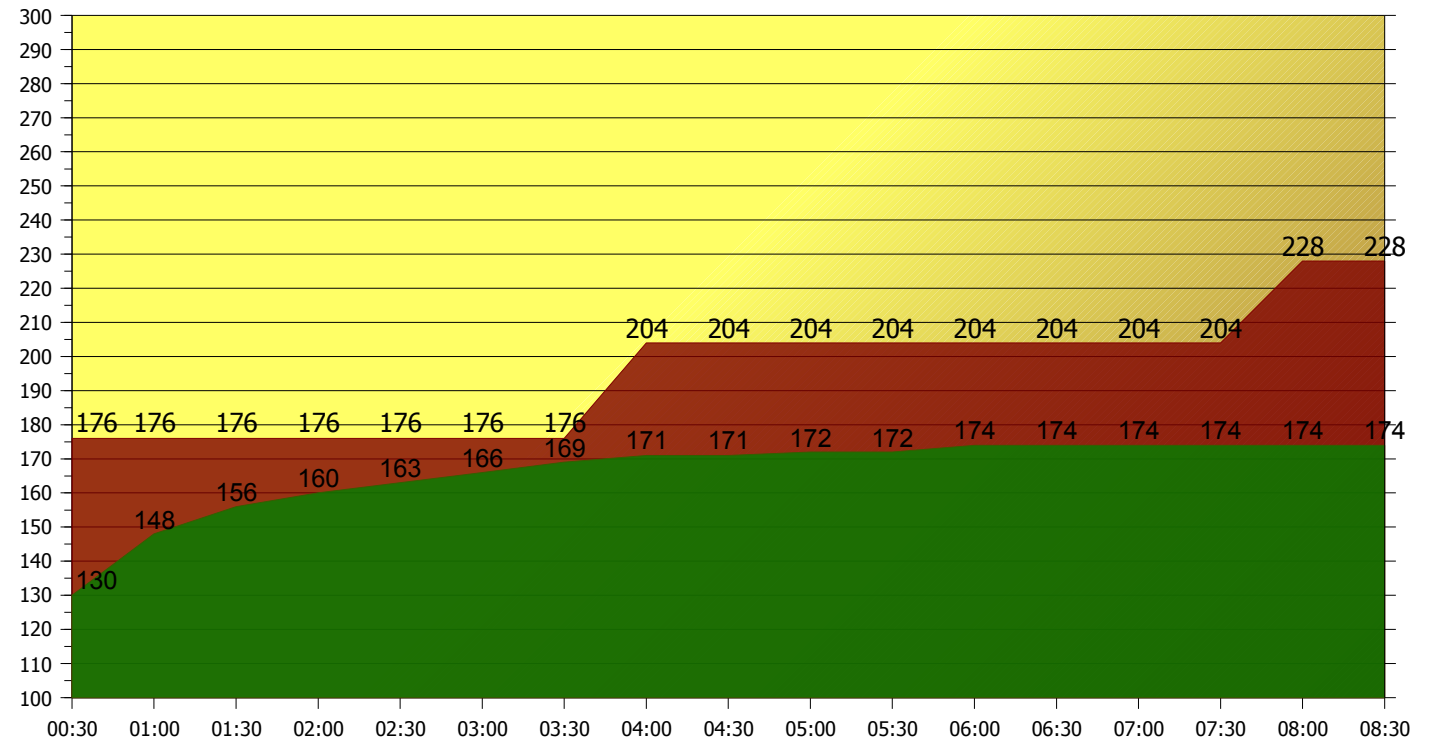

Koffeinfri Blend (Kaffeagenterne)

Risteprofil

Tid	°C (rumtemperatur = 19)		
	Programmeret	Faktisk	Forskel
00:00	176	61	115
00:30	176	130	46
01:00	176	148	28
01:30	176	156	20
02:00	176	160	16
02:30	176	163	13
03:00	176	166	10
03:30	176	169	7
04:00	204	171	33
04:30	204	171	33
05:00	204	172	32
05:30	204	172	32
06:00	204	174	30
06:30	204	174	30
07:00	204	174	30
07:30	204	174	30
08:00	228	174	54
08:30	228	174	54
09:00	0	0	0
09:30	0	0	0
10:00	0	0	0
10:30	0	0	0
11:00	0	0	0
11:30	0	0	0
12:00	0	0	0
12:30	0	0	0
13:00	0	0	0
13:30	0	0	0
14:00	0	0	0
14:30	0	0	0
Varmepoint	1634,00	1327,50	34,06

Vægttab 150 gram -> 125 gram = **83%**

Risteprofil Full City

Fed skrift = 1. pop

Kursiv skrift = 2. pop