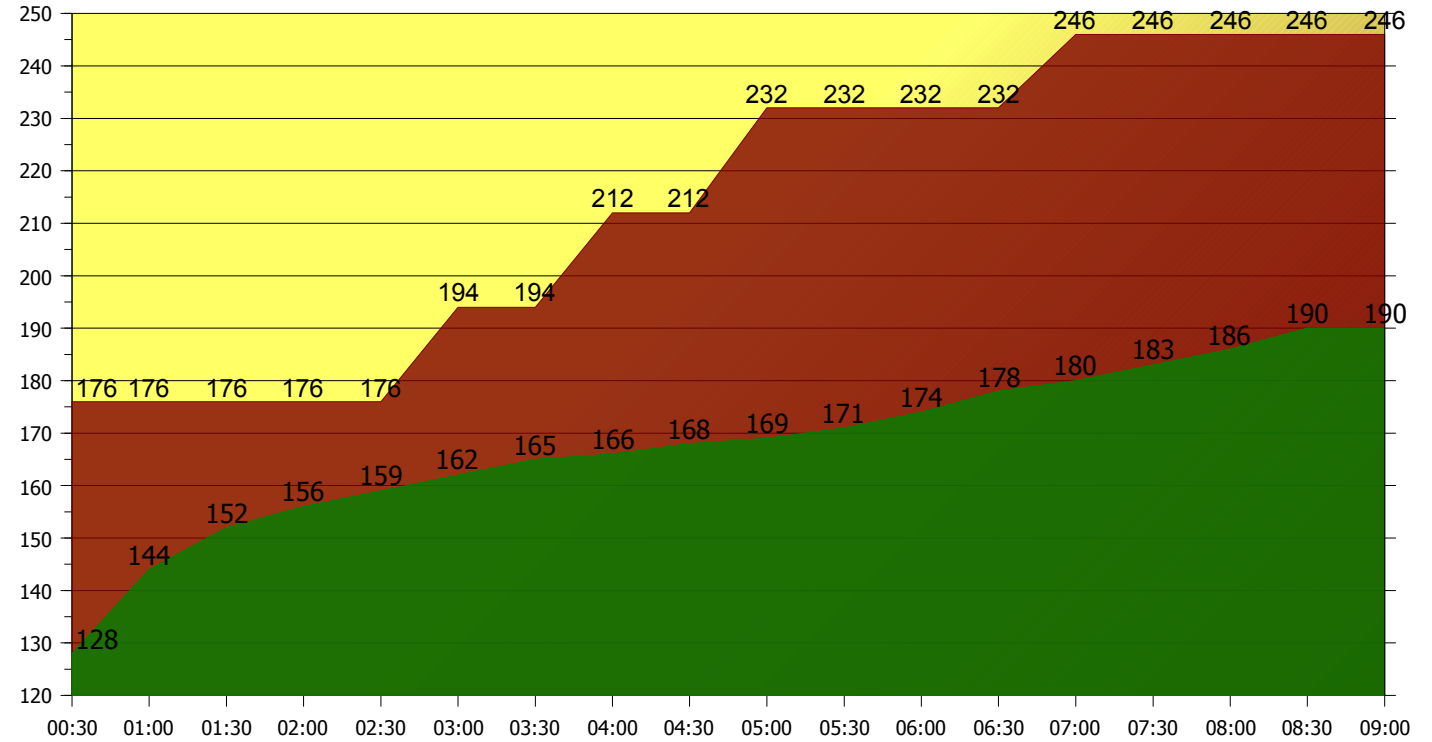

Etiopien Mocca Sidamo Grade 2 (Kaffeagenterne)

Tid	°C		
	Programmeret	Faktisk	Forskel
00:00	176	100	76
00:30	176	128	48
01:00	176	144	32
01:30	176	152	24
02:00	176	156	20
02:30	176	159	17
03:00	194	162	32
03:30	194	165	29
04:00	212	166	46
04:30	212	168	44
05:00	232	169	63
05:30	232	171	61
06:00	232	174	58
06:30	232	178	54
07:00	246	180	66
07:30	246	183	63
08:00	246	186	60
08:30	246	190	56
09:00	246	190	56
09:30	0	0	0
10:00	0	0	0
10:30	0	0	0
11:00	0	0	0
11:30	0	0	0
12:00	0	0	0
12:30	0	0	0
13:00	0	0	0
13:30	0	0	0
14:00	0	0	0
14:30	0	0	0
Varmepoint	1890,00	1437,50	47,63

Risteprofil

Vægttab 150 gram -> 120 gram = **80%**

Risteprofil Full City+