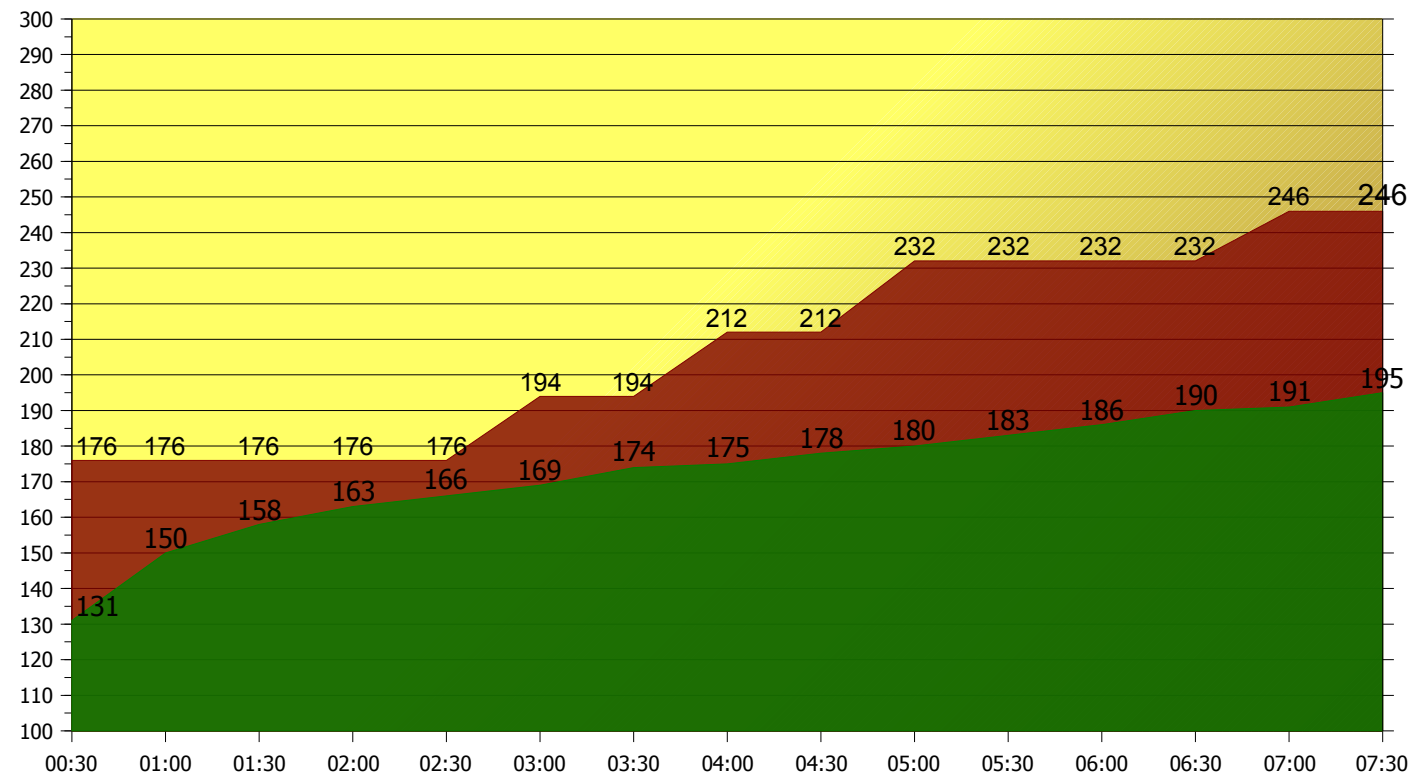

2007-05-02 Nepal Mount Everest Supreme (Quahwa)

Risteprofil

Tid	°C (rumtemperatur = 22)		
	Programmeret	Faktisk	Forskel
00:00	176	36	140
00:30	176	131	45
01:00	176	150	26
01:30	176	158	18
02:00	176	163	13
02:30	176	166	10
03:00	194	169	25
03:30	194	174	20
04:00	212	175	37
04:30	212	178	34
05:00	232	180	52
05:30	232	183	49
06:00	232	186	46
06:30	232	190	42
07:00	246	191	55
07:30	246	195	51
08:00	246	0	0
08:30	246	0	0
09:00	246	0	0
09:30	246	0	0
10:00	246	0	0
10:30	246	0	0
11:00	246	0	0
11:30	0	0	0
12:00	0	0	0
12:30	0	0	0
13:00	0	0	0
13:30	0	0	0
14:00	0	0	0
14:30	0	0	0
Varmepoint	2382,00	1189,50	28,83

Vægttab 156 gram -> 130 gram = **83%**

Risteprofil Full City

Fed skrift = 1. pop

Kursiv skrift = 2. pop