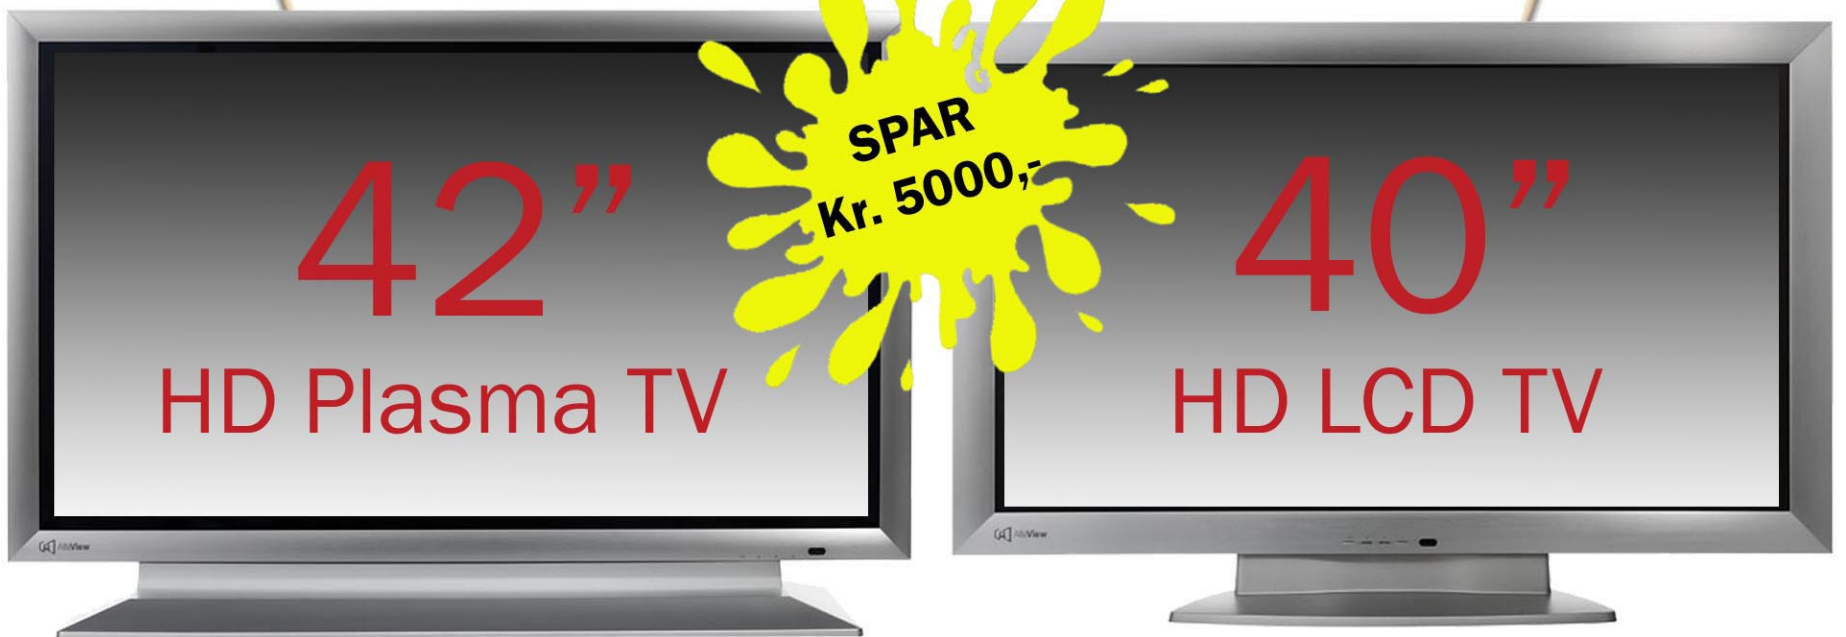

## 3 års Fødselsdag

Vi har 2 containere på vej hjem med  
kun 144 stk af hver, så SKYND DIG.

Er du til Plasma eller LCD  
**NU KUN 9.995 Kr.**

 **AlfaView**

Egne skærme - Egne butikker - Ingen mellemled

Tlf. 8888 7700  
[www.alfaview.dk](http://www.alfaview.dk)